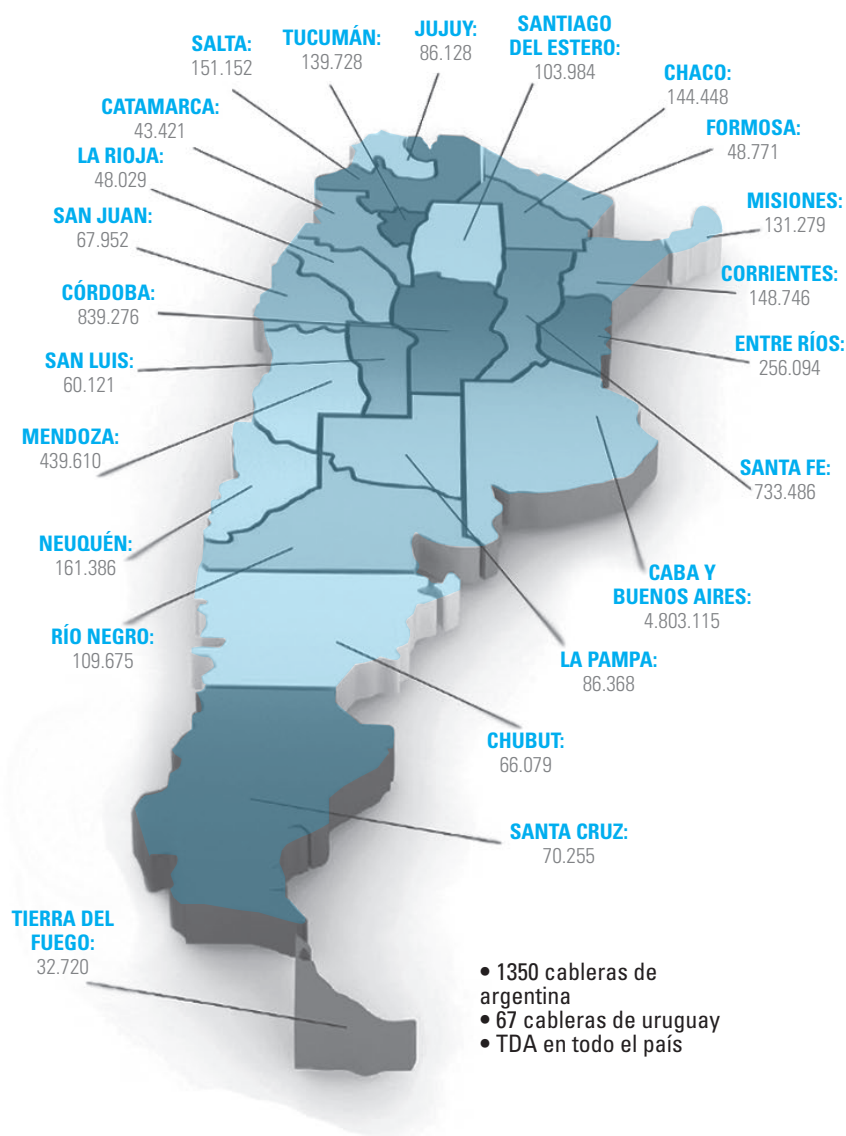

CRÓNICA HD
CANAL 17 Y 616 DE CABLEVISIÓN - TDA: 24.4

CRONICAWEB

@CRONICAWEB

DIARIO CRÓNICA

CRÓNICA HD

EL CANAL NÚMERO UNO EN PRIMICIAS DE LA ARGENTINA, ES DESDE HACE MÁS DE 23 AÑOS UN EMBLEMA EN LA INFORMACIÓN. COBERTURAS PERIODÍSTICAS Y UN ESTILO ÚNICO CON SUS TRADICIONALES PLACAS ROJAS. CREATIVIDAD Y ESTILO PROPIO SE HAN INSTALADO EN EL LENGUAJE POPULAR.

TDA
La Televisión Digital Abierta es otra de las plataformas desde donde se puede ver Crónica HD. El canal 24.4 tiene una penetración en todo el país. Llega a lugares donde, necesariamente, la TDA es la única forma de ver televisión.